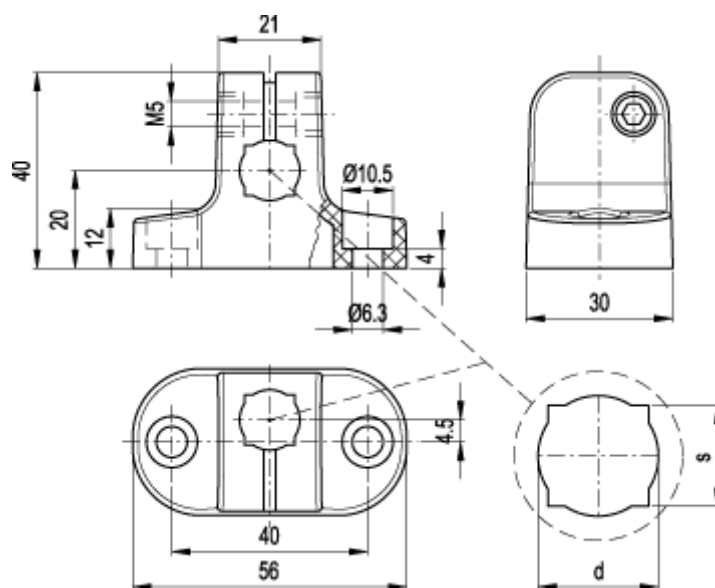

Varenummer: 2310440103
Beskrivelse: E+G MSX sokkel
MSX.56-B-12-14

Mål

d	= 14
Moment (Nm)	= 1100
Rotationsmodstand (Nm)	= 5
s	= 12